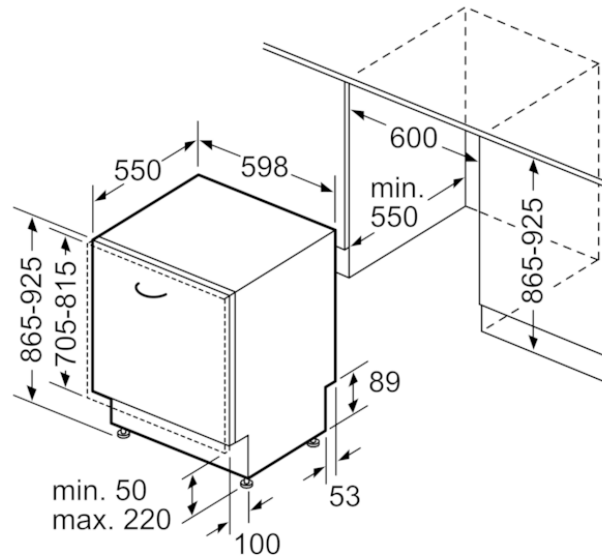

iQ300, Helintegrerad diskmaskin, 60 cm, XXL
SX73EX16AE

Mått i mm